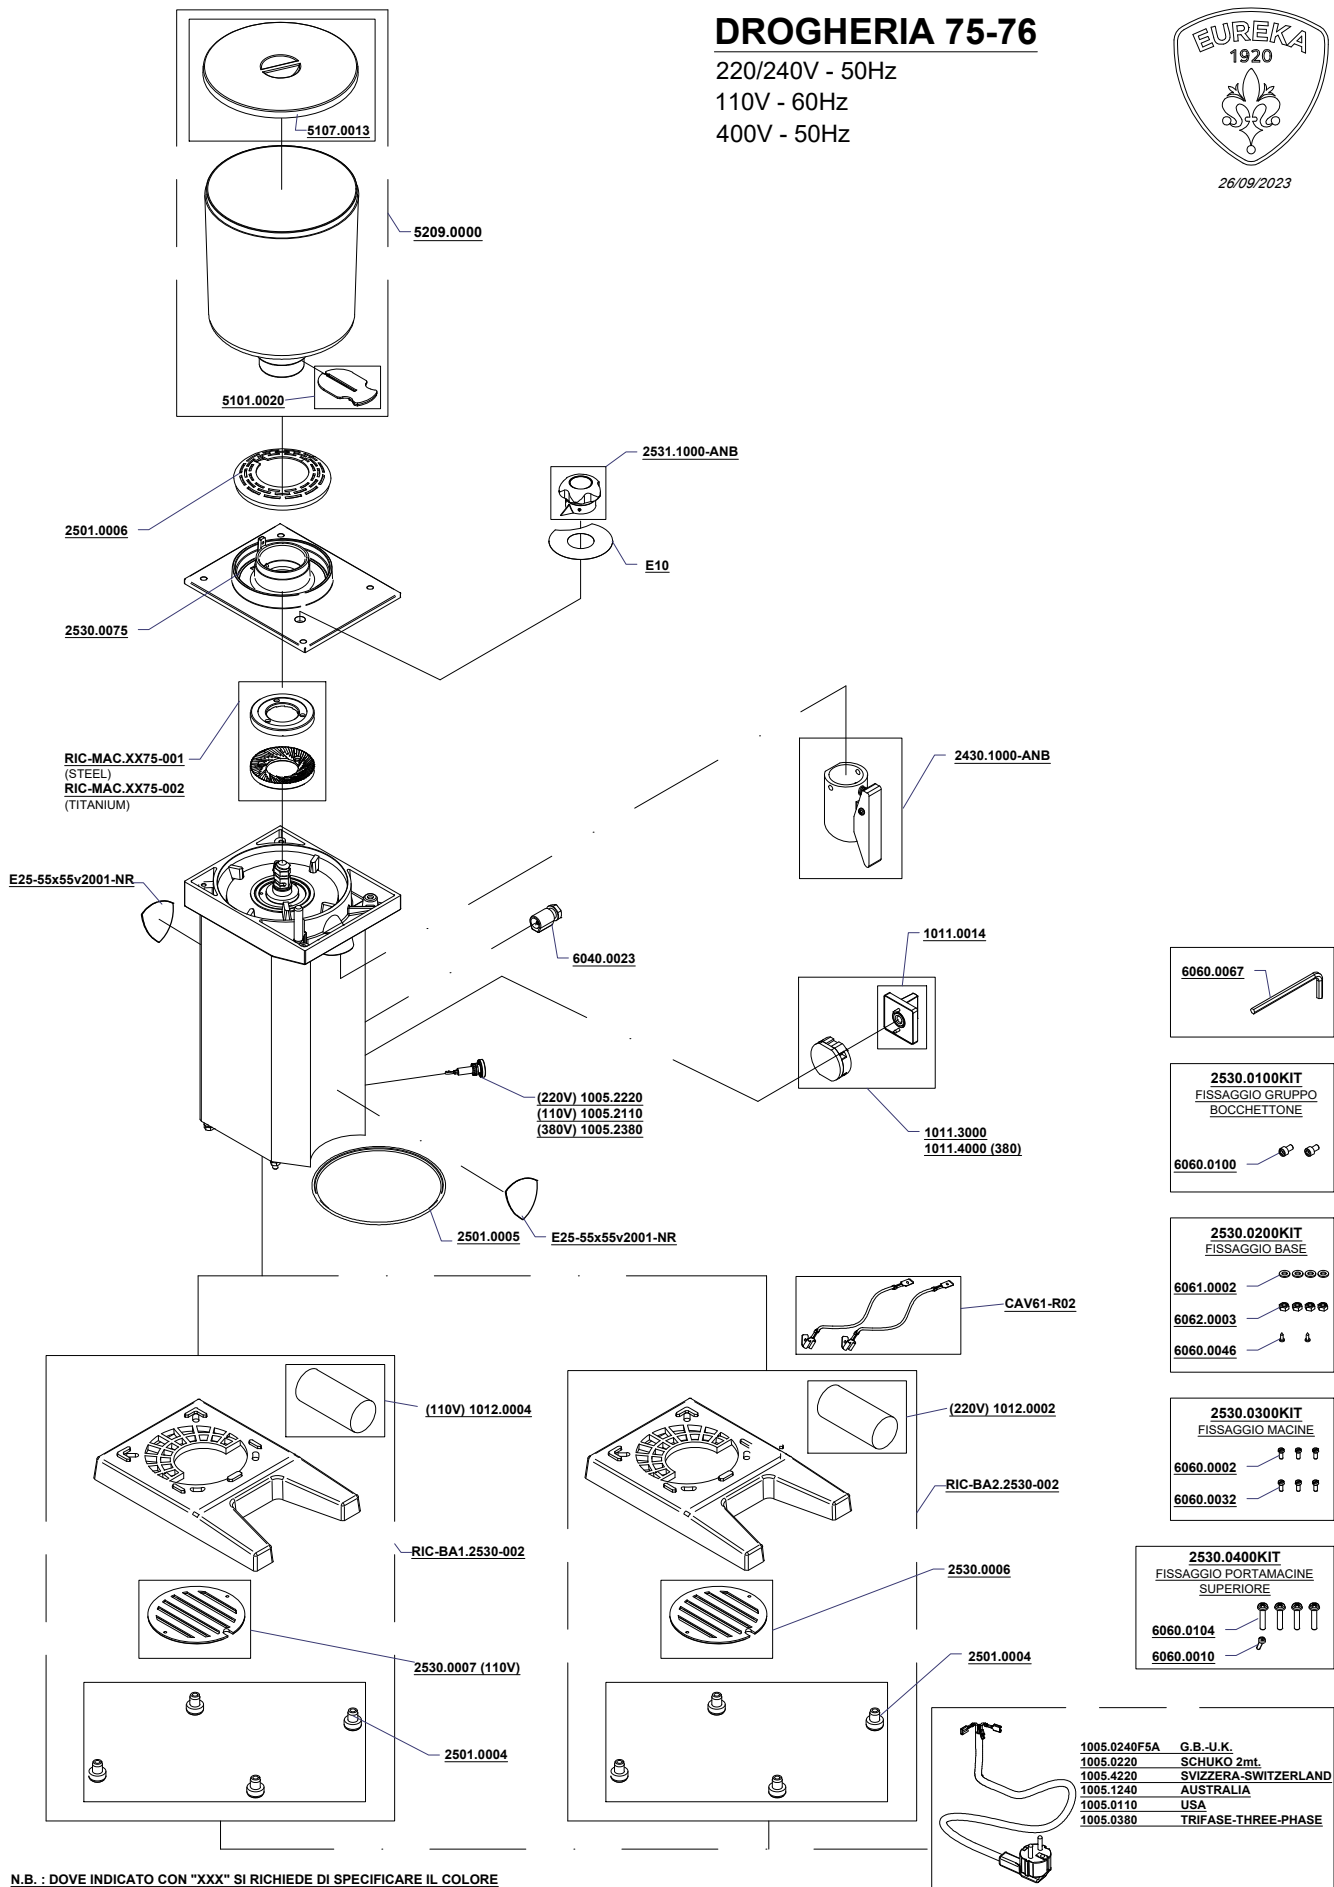

DROGHERIA 75-76

220/240V - 50Hz

110V - 60Hz

400V - 50Hz

26/09/2023

N.B. : DOVE INDICATO CON "XXX" SI RICHIEDE DI SPECIFICARE IL COLORE
PLEASE NOTE : WHERE "XXX" IS INDICATED YOU HAVE TO SPECIFY THE COLOUR